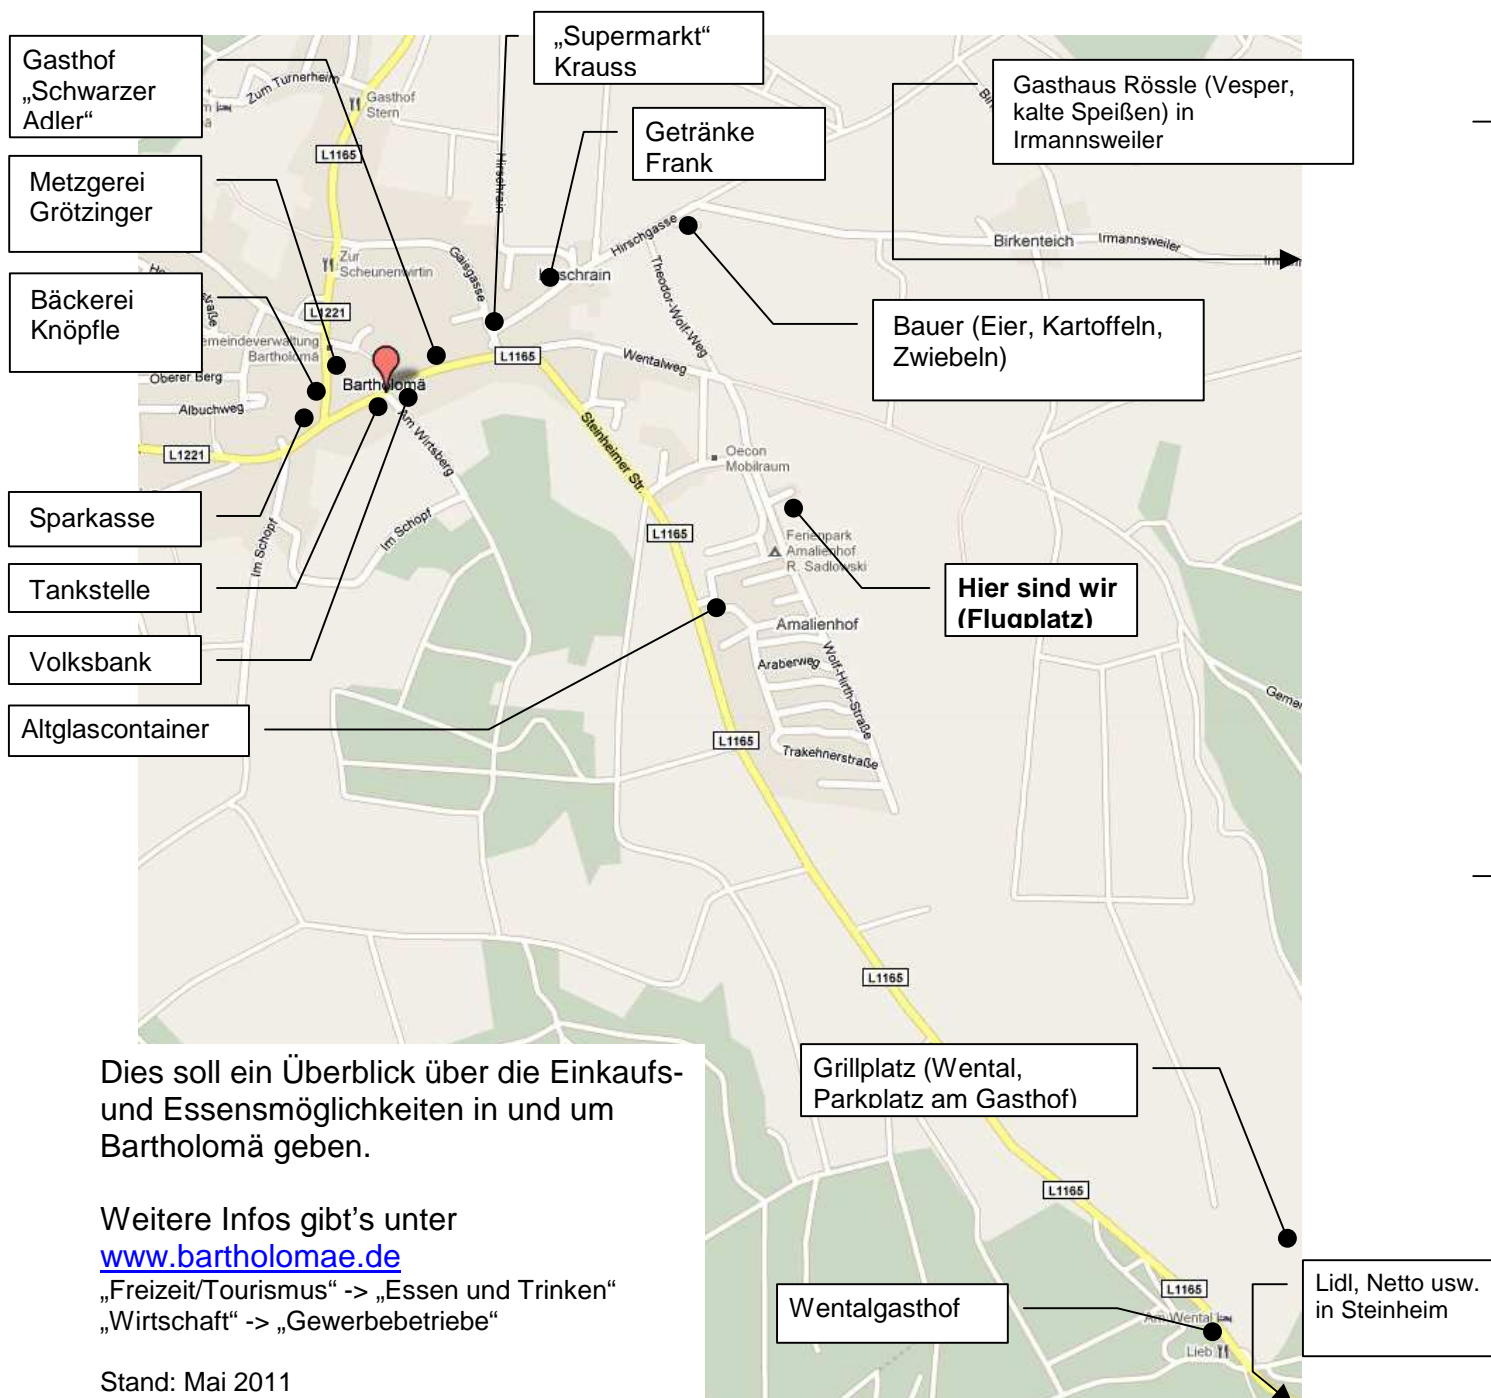

Dies soll ein Überblick über die Einkaufs- und Essensmöglichkeiten in und um Bartholomä geben.

Weitere Infos gibt's unter www.bartholomae.de
„Freizeit/Tourismus“ -> „Essen und Trinken“
„Wirtschaft“ -> „Gewerbebetriebe“

Stand: Mai 2011

Mitglied in:

Deutsche Gesellschaft für Luft- und Raumfahrt
DGLR

Deutscher Aero-Club e.V.
DAeC

Interessengemeinschaft
Deutscher Akademischer
Fliegergruppen e.V.
idaflieg